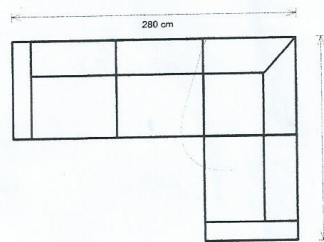

Vegas

Hoeksalons

RIO TYPENBEISPIELE

Höhe: 77 cm
Sitzhöhe: 45 cm

OTTL-2BB-E-3R

OTTL-1BB-E-3R

2L-E-3R

3L-E-1R

10TTL-3BB-E-2R

3L-2BB-10TTR

RIO TYPENPLANUNG

Höhe: 77 cm
Sitzhöhe: 45 cm

Bestelcode	Omschrijving	Prijs
3	3-zit met twee armen	785 €
3L of 3R	3-zit 1 arm links of rechts	710 €
3BB	3-zit zonder armen	660 €
2	2-zit met twee armen	470 €
2L of 2R	2-zit 1 arm links of rechts	405 €
2BB	2-zit zonder armen	340 €
OTTL of OTTR	Ottomane links of rechts	480 €
1OTTL of 1OTTR	Longchair 1 arm links of rechts	540 €
1L of 1R	1 zit 1 arm links of rechts	285 €
1BB	1-zit zonder arm	220 €
E	Hoekelement	220 €
Hocker	Poef	220 €