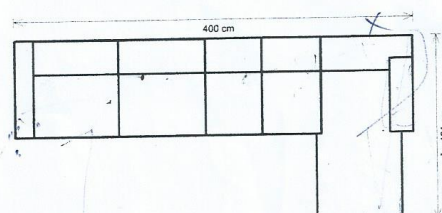

Vegas

Hoeksalons

RIO TYPENBEISPIELE

Höhe: 77 cm
Sitzhöhe: 45 cm

OTTL-2BB-E-3R

OTTL-1BB-E-3R

2L-E-3R

3L-E-1R

10TTL-3BB-E-2R

3L-2BB-10TTR

RIO TYPENPLANUNG

Höhe: 77 cm
Sitzhöhe: 45 cm

Bestelcode	Omschrijving	Prijs
3	3-zit met twee armen	785 €
3L of 3R	3-zit 1 arm links of rechts	710 €
3BB	3-zit zonder armen	660 €
2	2-zit met twee armen	470 €
2L of 2R	2-zit 1 arm links of rechts	405 €
2BB	2-zit zonder armen	340 €
OTTL of OTTR	Ottomane links of rechts	480 €
1OTTL of 1OTTR	Longchair 1 arm links of rechts	540 €
1L of 1R	1 zit 1 arm links of rechts	285 €
1BB	1-zit zonder arm	220 €
E	Hoekelement	220 €
Hocker	Poef	220 €