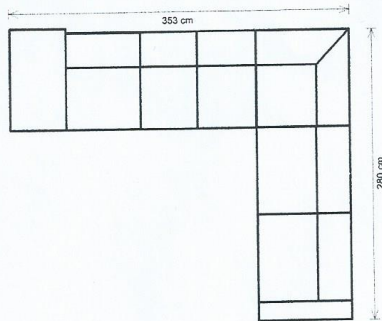

Vegas

Hoeksalons

RIO TYPENBEISPIELE

Höhe: 77 cm
Sitzhöhe: 45 cm

OTTL-2BB-E-3R

OTTL-1BB-E-3R

2L-E-3R

3L-E-1R

10TTL-3BB-E-2R

3L-2BB-10TTR

RIO TYPENPLANUNG

Höhe: 77 cm
Sitzhöhe: 45 cm

Bestelcode	Omschrijving	Prijs
3	3-zit met twee armen	785 €
3L of 3R	3-zit 1 arm links of rechts	710 €
3BB	3-zit zonder armen	660 €
2	2-zit met twee armen	470 €
2L of 2R	2-zit 1 arm links of rechts	405 €
2BB	2-zit zonder armen	340 €
OTTL of OTTR	Ottomane links of rechts	480 €
1OTTL of 1OTTR	Longchair 1 arm links of rechts	540 €
1L of 1R	1 zit 1 arm links of rechts	285 €
1BB	1-zit zonder arm	220 €
E	Hoekelement	220 €
Hocker	Poef	220 €