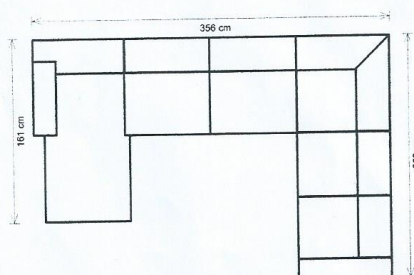

Vegas

Hoeksalons

RIO TYPENBEISPIELE

Höhe: 77 cm
Sitzhöhe: 45 cm

OTTL-2BB-E-3R

OTTL-1BB-E-3R

2L-E-3R

3L-E-1R

10TTL-3BB-E-2R

3L-2BB-10TTR

RIO TYPENPLANUNG

Höhe: 77 cm
Sitzhöhe: 45 cm

Bestelcode	Omschrijving	Prijs
3	3-zit met twee armen	785 €
3L of 3R	3-zit 1 arm links of rechts	710 €
3BB	3-zit zonder armen	660 €
2	2-zit met twee armen	470 €
2L of 2R	2-zit 1 arm links of rechts	405 €
2BB	2-zit zonder armen	340 €
OTTL of OTTR	Ottomane links of rechts	480 €
1OTTL of 1OTTR	Longchair 1 arm links of rechts	540 €
1L of 1R	1 zit 1 arm links of rechts	285 €
1BB	1-zit zonder arm	220 €
E	Hoekelement	220 €
Hocker	Poef	220 €