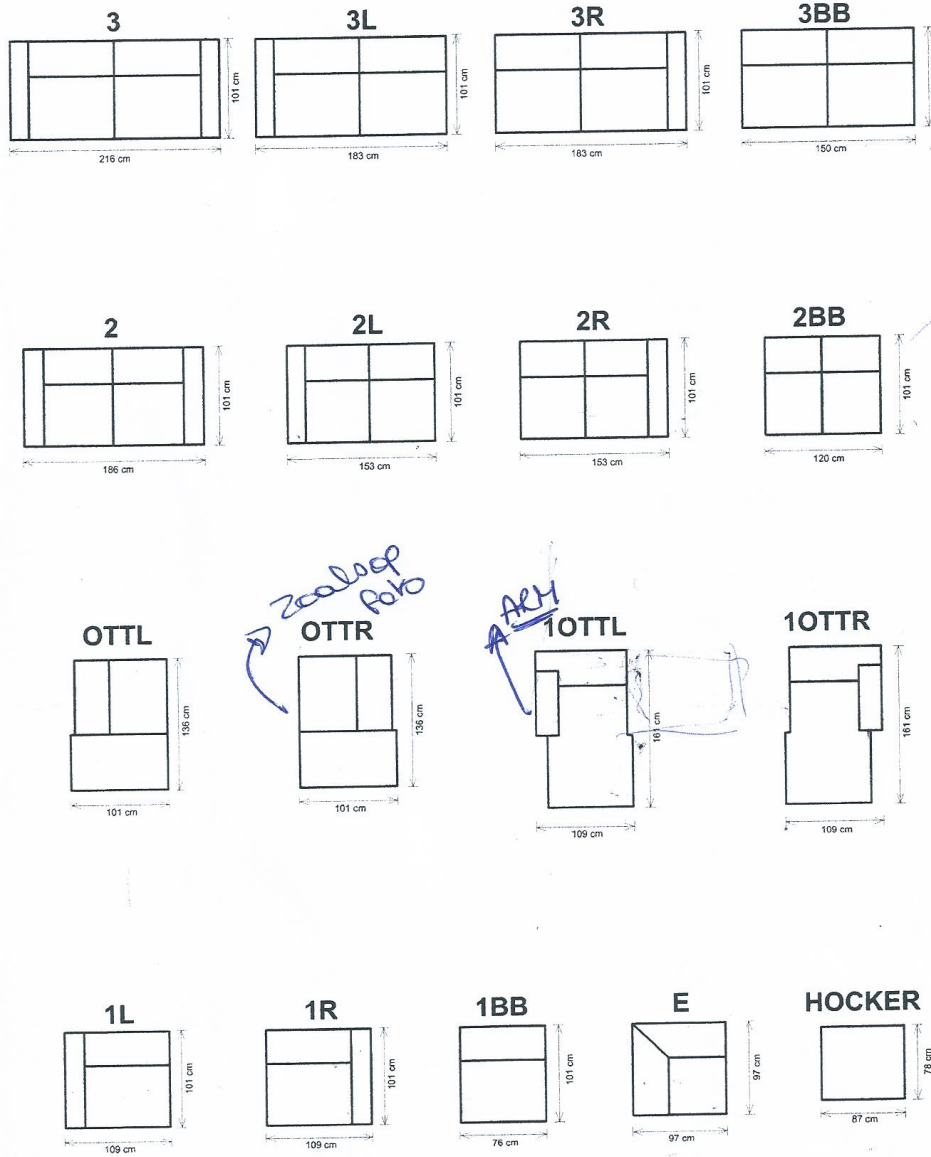

Vegas

Hoeksalons

RIO TYPENBEISPIELE

Höhe: 77 cm
Sitzhöhe: 45 cm

OTTL-2BB-E-3R

OTTL-1BB-E-3R

2L-E-3R

3L-E-1R

10TTL-3BB-E-2R

3L-2BB-10TTR

RIO TYPENPLANUNG

Höhe: 77 cm
Sitzhöhe: 45 cm

Bestelcode	Omschrijving	Prijs
3	3-zit met twee armen	785 €
3L of 3R	3-zit 1 arm links of rechts	710 €
3BB	3-zit zonder armen	660 €
2	2-zit met twee armen	470 €
2L of 2R	2-zit 1 arm links of rechts	405 €
2BB	2-zit zonder armen	340 €
OTTL of OTTR	Ottomane links of rechts	480 €
1OTTL of 1OTTR	Longchair 1 arm links of rechts	540 €
1L of 1R	1 zit 1 arm links of rechts	285 €
1BB	1-zit zonder arm	220 €
E	Hoekelement	220 €
Hocker	Poef	220 €

Opstelling: OTTL – E – 2BB - 2R

Kleur: 648 (antraciet)

Prijs: 1445 euro

Opstelling: OTTL – 2BB - E – 2R

Kleur: 648 (antraciet)

Prijs: 1445 euro

Opstelling: OTTL – E – 2BB - 2R + Hocker (poef)

Kleur: 648 (antraciet)