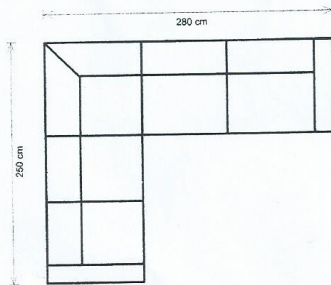

Vegas

Hoeksalons

RIO TYPENBEISPIELE

Höhe: 77 cm
Sitzhöhe: 45 cm

OTTL-2BB-E-3R

OTTL-1BB-E-3R

2L-E-3R

3L-E-1R

10TTL-3BB-E-2R

3L-2BB-10TTR

RIO TYPENPLANUNG

Höhe: 77 cm
Sitzhöhe: 45 cm

Bestelcode	Omschrijving	Prijs
3	3-zit met twee armen	785 €
3L of 3R	3-zit 1 arm links of rechts	710 €
3BB	3-zit zonder armen	660 €
2	2-zit met twee armen	470 €
2L of 2R	2-zit 1 arm links of rechts	405 €
2BB	2-zit zonder armen	340 €
OTTL of OTTR	Ottomane links of rechts	480 €
1OTTL of 1OTTR	Longchair 1 arm links of rechts	540 €
1L of 1R	1 zit 1 arm links of rechts	285 €
1BB	1-zit zonder arm	220 €
E	Hoekelement	220 €
Hocker	Poef	220 €