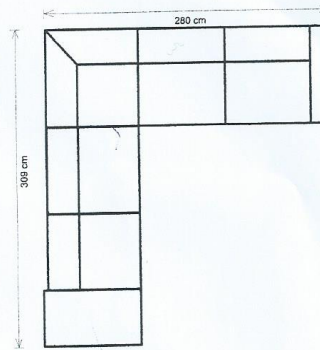

Vegas

Hoeksalons

RIO TYPENBEISPIELE

Höhe: 77 cm
Sitzhöhe: 45 cm

OTTL-2BB-E-3R

OTTL-1BB-E-3R

2L-E-3R

3L-E-1R

10TTL-3BB-E-2R

3L-2BB-10TTR

RIO TYPENPLANUNG

Höhe: 77 cm
Sitzhöhe: 45 cm

Bestelcode	Omschrijving	Prijs
3	3-zit met twee armen	785 €
3L of 3R	3-zit 1 arm links of rechts	710 €
3BB	3-zit zonder armen	660 €
2	2-zit met twee armen	470 €
2L of 2R	2-zit 1 arm links of rechts	405 €
2BB	2-zit zonder armen	340 €
OTTL of OTTR	Ottomane links of rechts	480 €
1OTTL of 1OTTR	Longchair 1 arm links of rechts	540 €
1L of 1R	1 zit 1 arm links of rechts	285 €
1BB	1-zit zonder arm	220 €
E	Hoekelement	220 €
Hocker	Poef	220 €