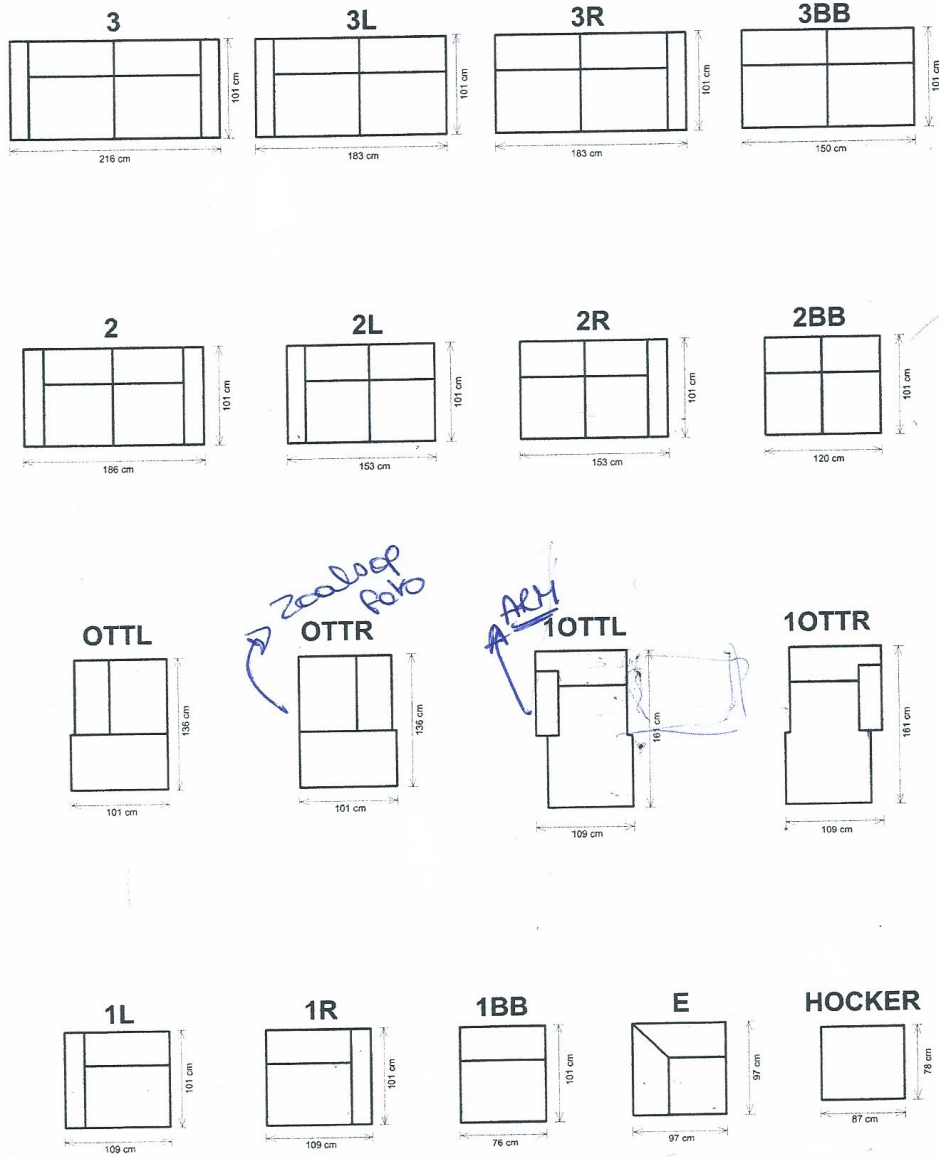

Vegas

Hoeksalons

RIO TYPENBEISPIELE

Höhe: 77 cm
Sitzhöhe: 45 cm

OTTL-2BB-E-3R

OTTL-1BB-E-3R

2L-E-3R

3L-E-1R

10TTL-3BB-E-2R

3L-2BB-10TTR

RIO TYPENPLANUNG

Höhe: 77 cm
Sitzhöhe: 45 cm

Bestelcode	Omschrijving	Prijs
3	3-zit met twee armen	895 €
3L of 3R	3-zit 1 arm links of rechts	820 €
3BB	3-zit zonder armen	765 €
2	2-zit met twee armen	545 €
2L of 2R	2-zit 1 arm links of rechts	465 €
2BB	2-zit zonder armen	385 €
OTTL of OTTR	Ottomane links of rechts	555 €
1OTTL of 1OTTR	Longchair 1 arm links of rechts	625 €
1L of 1R	1 zit 1 arm links of rechts	330 €
1BB	1-zit zonder arm	250 €
E	Hoekelement	250 €
Hocker	Poef	250 €