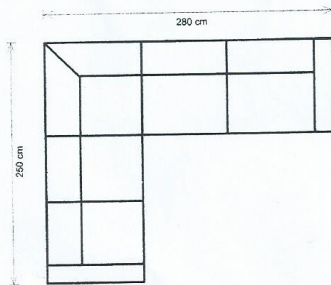

Vegas

Hoeksalons

RIO TYPENBEISPIELE

Höhe: 77 cm
Sitzhöhe: 45 cm

OTTL-2BB-E-3R

OTTL-1BB-E-3R

2L-E-3R

3L-E-1R

10TTL-3BB-E-2R

3L-2BB-10TTR

RIO TYPENPLANUNG

Höhe: 77 cm
Sitzhöhe: 45 cm

Bestelcode	Omschrijving	Prijs
3	3-zit met twee armen	895 €
3L of 3R	3-zit 1 arm links of rechts	820 €
3BB	3-zit zonder armen	765 €
2	2-zit met twee armen	545 €
2L of 2R	2-zit 1 arm links of rechts	465 €
2BB	2-zit zonder armen	385 €
OTTL of OTTR	Ottomane links of rechts	555 €
1OTTL of 1OTTR	Longchair 1 arm links of rechts	625 €
1L of 1R	1 zit 1 arm links of rechts	330 €
1BB	1-zit zonder arm	250 €
E	Hoekelement	250 €
Hocker	Poef	250 €