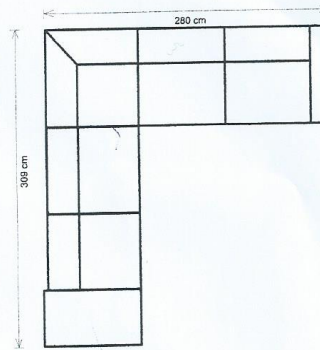

Vegas

Hoeksalons

RIO TYPENBEISPIELE

Höhe: 77 cm
Sitzhöhe: 45 cm

OTTL-2BB-E-3R

OTTL-1BB-E-3R

2L-E-3R

3L-E-1R

10TTL-3BB-E-2R

3L-2BB-10TTR

RIO TYPENPLANUNG

Höhe: 77 cm
Sitzhöhe: 45 cm

Bestelcode	Omschrijving	Prijs
3	3-zit met twee armen	895 €
3L of 3R	3-zit 1 arm links of rechts	820 €
3BB	3-zit zonder armen	765 €
2	2-zit met twee armen	545 €
2L of 2R	2-zit 1 arm links of rechts	465 €
2BB	2-zit zonder armen	385 €
OTTL of OTTR	Ottomane links of rechts	555 €
1OTTL of 1OTTR	Longchair 1 arm links of rechts	625 €
1L of 1R	1 zit 1 arm links of rechts	330 €
1BB	1-zit zonder arm	250 €
E	Hoekelement	250 €
Hocker	Poef	250 €