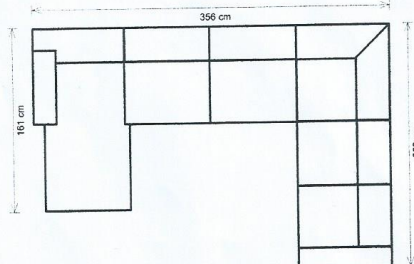

Vegas

Hoeksalons

RIO TYPENBEISPIELE

Höhe: 77 cm
Sitzhöhe: 45 cm

OTTL-2BB-E-3R

OTTL-1BB-E-3R

2L-E-3R

3L-E-1R

10TTL-3BB-E-2R

3L-2BB-10TTR

RIO TYPENPLANUNG

Höhe: 77 cm
Sitzhöhe: 45 cm

Bestelcode	Omschrijving	Prijs
3	3-zit met twee armen	895 €
3L of 3R	3-zit 1 arm links of rechts	820 €
3BB	3-zit zonder armen	765 €
2	2-zit met twee armen	545 €
2L of 2R	2-zit 1 arm links of rechts	465 €
2BB	2-zit zonder armen	385 €
OTTL of OTTR	Ottomane links of rechts	555 €
1OTTL of 1OTTR	Longchair 1 arm links of rechts	625 €
1L of 1R	1 zit 1 arm links of rechts	330 €
1BB	1-zit zonder arm	250 €
E	Hoekelement	250 €
Hocker	Poef	250 €