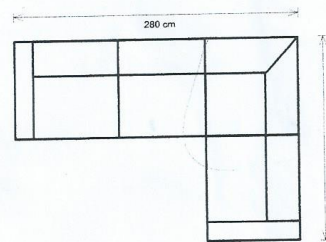

Vegas

Hoeksalons

RIO TYPENBEISPIELE

Höhe: 77 cm
Sitzhöhe: 45 cm

OTTL-2BB-E-3R

OTTL-1BB-E-3R

2L-E-3R

3L-E-1R

10TTL-3BB-E-2R

3L-2BB-10TTR

RIO TYPENPLANUNG

Höhe: 77 cm
Sitzhöhe: 45 cm

Bestelcode	Omschrijving	Prijs
3	3-zit met twee armen	895 €
3L of 3R	3-zit 1 arm links of rechts	820 €
3BB	3-zit zonder armen	765 €
2	2-zit met twee armen	545 €
2L of 2R	2-zit 1 arm links of rechts	465 €
2BB	2-zit zonder armen	385 €
OTTL of OTTR	Ottomane links of rechts	555 €
1OTTL of 1OTTR	Longchair 1 arm links of rechts	625 €
1L of 1R	1 zit 1 arm links of rechts	330 €
1BB	1-zit zonder arm	250 €
E	Hoekelement	250 €
Hocker	Poef	250 €