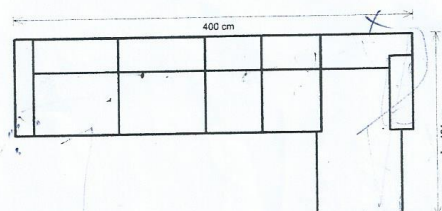

Vegas

Hoeksalons

RIO TYPENBEISPIELE

Höhe: 77 cm
Sitzhöhe: 45 cm

OTTL-2BB-E-3R

OTTL-1BB-E-3R

2L-E-3R

3L-E-1R

10TTL-3BB-E-2R

3L-2BB-10TTR

RIO TYPENPLANUNG

Höhe: 77 cm
Sitzhöhe: 45 cm

Bestelcode	Omschrijving	Prijs
3	3-zit met twee armen	895 €
3L of 3R	3-zit 1 arm links of rechts	820 €
3BB	3-zit zonder armen	765 €
2	2-zit met twee armen	545 €
2L of 2R	2-zit 1 arm links of rechts	465 €
2BB	2-zit zonder armen	385 €
OTTL of OTTR	Ottomane links of rechts	555 €
1OTTL of 1OTTR	Longchair 1 arm links of rechts	625 €
1L of 1R	1 zit 1 arm links of rechts	330 €
1BB	1-zit zonder arm	250 €
E	Hoekelement	250 €
Hocker	Poef	250 €