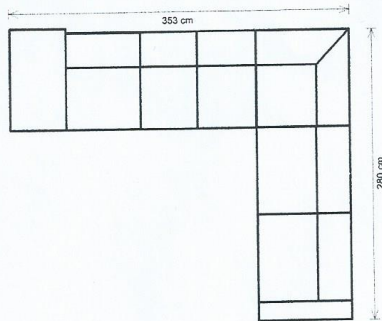

Vegas

Hoeksalons

RIO TYPENBEISPIELE

Höhe: 77 cm
Sitzhöhe: 45 cm

OTTL-2BB-E-3R

OTTL-1BB-E-3R

2L-E-3R

3L-E-1R

10TTL-3BB-E-2R

3L-2BB-10TTR

RIO TYPENPLANUNG

Höhe: 77 cm
Sitzhöhe: 45 cm

Bestelcode	Omschrijving	Prijs
3	3-zit met twee armen	895 €
3L of 3R	3-zit 1 arm links of rechts	820 €
3BB	3-zit zonder armen	765 €
2	2-zit met twee armen	545 €
2L of 2R	2-zit 1 arm links of rechts	465 €
2BB	2-zit zonder armen	385 €
OTTL of OTTR	Ottomane links of rechts	555 €
1OTTL of 1OTTR	Longchair 1 arm links of rechts	625 €
1L of 1R	1 zit 1 arm links of rechts	330 €
1BB	1-zit zonder arm	250 €
E	Hoekelement	250 €
Hocker	Poef	250 €