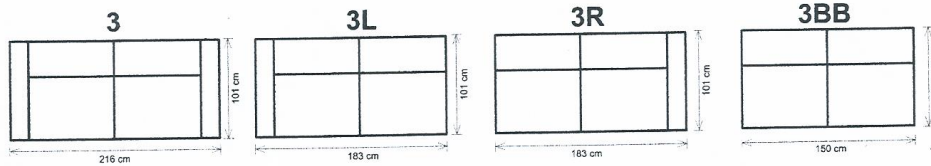

Vegas

Hoeksalons

RIO TYPENBEISPIELE

Höhe: 77 cm
Sitzhöhe: 45 cm

OTTL-2BB-E-3R

OTTL-1BB-E-3R

2L-E-3R

3L-E-1R

10TTL-3BB-E-2R

3L-2BB-10TTR

RIO TYPENPLANUNG

Höhe: 77 cm
Sitzhöhe: 45 cm

| Bestelcode | Omschrijving | Prijs |
|-----------------------|----------------------------------------|--------------|
| 3 | 3-zit met twee armen | 895 € |
| 3L of 3R | 3-zit 1 arm links of rechts | 820 € |
| 3BB | 3-zit zonder armen | 765 € |
| 2 | 2-zit met twee armen | 545 € |
| 2L of 2R | 2-zit 1 arm links of rechts | 465 € |
| 2BB | 2-zit zonder armen | 385 € |
| OTTL of OTTR | Ottomane links of rechts | 555 € |
| 1OTTL of 1OTTR | Longchair 1 arm links of rechts | 625 € |
| 1L of 1R | 1 zit 1 arm links of rechts | 330 € |
| 1BB | 1-zit zonder arm | 250 € |
| E | Hoekelement | 250 € |
| Hocker | Poef | 250 € |