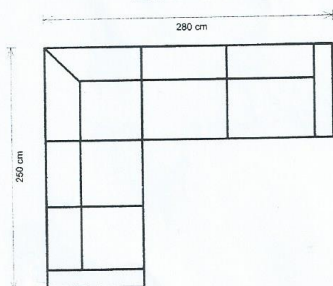

Vegas

Hoeksalons

RIO TYPENBEISPIELE

Höhe: 77 cm
Sitzhöhe: 45 cm

OTTL-2BB-E-3R

OTTL-1BB-E-3R

2L-E-3R

3L-E-1R

10TTL-3BB-E-2R

3L-2BB-10TTR

RIO TYPENPLANUNG

Höhe: 77 cm
Sitzhöhe: 45 cm

| Bestelcode | Omschrijving | Prijs |
|-----------------------|----------------------------------------|--------------|
| 3 | 3-zit met twee armen | 895 € |
| 3L of 3R | 3-zit 1 arm links of rechts | 820 € |
| 3BB | 3-zit zonder armen | 765 € |
| 2 | 2-zit met twee armen | 545 € |
| 2L of 2R | 2-zit 1 arm links of rechts | 465 € |
| 2BB | 2-zit zonder armen | 385 € |
| OTTL of OTTR | Ottomane links of rechts | 555 € |
| 1OTTL of 1OTTR | Longchair 1 arm links of rechts | 625 € |
| 1L of 1R | 1 zit 1 arm links of rechts | 330 € |
| 1BB | 1-zit zonder arm | 250 € |
| E | Hoekelement | 250 € |
| Hocker | Poef | 250 € |