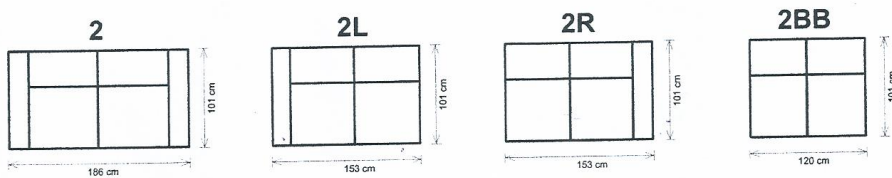

Vegas

Hoeksalons

RIO TYPENBEISPIELE

Höhe: 77 cm
Sitzhöhe: 45 cm

OTTL-2BB-E-3R

OTTL-1BB-E-3R

2L-E-3R

3L-E-1R

10TTL-3BB-E-2R

3L-2BB-10TTR

RIO TYPENPLANUNG

Höhe: 77 cm
Sitzhöhe: 45 cm

| Bestelcode | Omschrijving | Prijs |
|-----------------------|----------------------------------------|--------------|
| 3 | 3-zit met twee armen | 895 € |
| 3L of 3R | 3-zit 1 arm links of rechts | 820 € |
| 3BB | 3-zit zonder armen | 765 € |
| 2 | 2-zit met twee armen | 545 € |
| 2L of 2R | 2-zit 1 arm links of rechts | 465 € |
| 2BB | 2-zit zonder armen | 385 € |
| OTTL of OTTR | Ottomane links of rechts | 555 € |
| 1OTTL of 1OTTR | Longchair 1 arm links of rechts | 625 € |
| 1L of 1R | 1 zit 1 arm links of rechts | 330 € |
| 1BB | 1-zit zonder arm | 250 € |
| E | Hoekelement | 250 € |
| Hocker | Poef | 250 € |