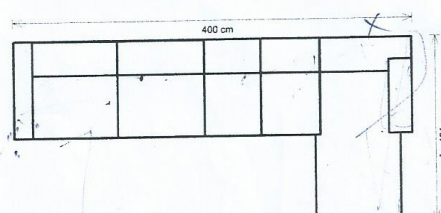

Vegas

Hoeksalons

RIO TYPENBEISPIELE

Höhe: 77 cm
Sitzhöhe: 45 cm

OTTL-2BB-E-3R

OTTL-1BB-E-3R

2L-E-3R

3L-E-1R

10TTL-3BB-E-2R

3L-2BB-10TTR

RIO TYPENPLANUNG

Höhe: 77 cm
Sitzhöhe: 45 cm

| Bestelcode | Omschrijving | Prijs |
|-----------------------|----------------------------------------|--------------|
| 3 | 3-zit met twee armen | 895 € |
| 3L of 3R | 3-zit 1 arm links of rechts | 820 € |
| 3BB | 3-zit zonder armen | 765 € |
| 2 | 2-zit met twee armen | 545 € |
| 2L of 2R | 2-zit 1 arm links of rechts | 465 € |
| 2BB | 2-zit zonder armen | 385 € |
| OTTL of OTTR | Ottomane links of rechts | 555 € |
| 1OTTL of 1OTTR | Longchair 1 arm links of rechts | 625 € |
| 1L of 1R | 1 zit 1 arm links of rechts | 330 € |
| 1BB | 1-zit zonder arm | 250 € |
| E | Hoekelement | 250 € |
| Hocker | Poef | 250 € |