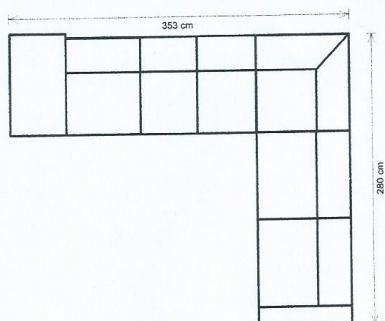

Vegas

Hoeksalons

RIO TYPENBEISPIELE

Höhe: 77 cm
Sitzhöhe: 45 cm

OTTL-2BB-E-3R

OTTL-1BB-E-3R

2L-E-3R

3L-E-1R

10TTL-3BB-E-2R

3L-2BB-10TTR

RIO TYPENPLANUNG

Höhe: 77 cm
Sitzhöhe: 45 cm

| Bestelcode | Omschrijving | Prijs |
|-----------------------|----------------------------------------|--------------|
| 3 | 3-zit met twee armen | 895 € |
| 3L of 3R | 3-zit 1 arm links of rechts | 820 € |
| 3BB | 3-zit zonder armen | 765 € |
| 2 | 2-zit met twee armen | 545 € |
| 2L of 2R | 2-zit 1 arm links of rechts | 465 € |
| 2BB | 2-zit zonder armen | 385 € |
| OTTL of OTTR | Ottomane links of rechts | 555 € |
| 1OTTL of 1OTTR | Longchair 1 arm links of rechts | 625 € |
| 1L of 1R | 1 zit 1 arm links of rechts | 330 € |
| 1BB | 1-zit zonder arm | 250 € |
| E | Hoekelement | 250 € |
| Hocker | Poef | 250 € |