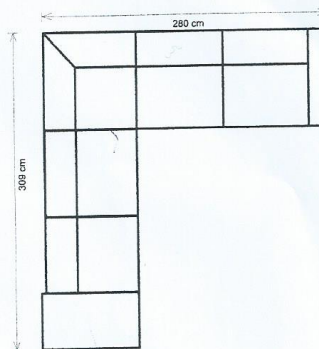

Vegas

Hoeksalons

RIO TYPENBEISPIELE

Höhe: 77 cm
Sitzhöhe: 45 cm

OTTL-2BB-E-3R

OTTL-1BB-E-3R

2L-E-3R

3L-E-1R

10TTL-3BB-E-2R

3L-2BB-10TTR

RIO TYPENPLANUNG

Höhe: 77 cm
Sitzhöhe: 45 cm

| Bestelcode | Omschrijving | Prijs |
|-----------------------|----------------------------------------|--------------|
| 3 | 3-zit met twee armen | 895 € |
| 3L of 3R | 3-zit 1 arm links of rechts | 820 € |
| 3BB | 3-zit zonder armen | 765 € |
| 2 | 2-zit met twee armen | 545 € |
| 2L of 2R | 2-zit 1 arm links of rechts | 465 € |
| 2BB | 2-zit zonder armen | 385 € |
| OTTL of OTTR | Ottomane links of rechts | 555 € |
| 1OTTL of 1OTTR | Longchair 1 arm links of rechts | 625 € |
| 1L of 1R | 1 zit 1 arm links of rechts | 330 € |
| 1BB | 1-zit zonder arm | 250 € |
| E | Hoekelement | 250 € |
| Hocker | Poef | 250 € |