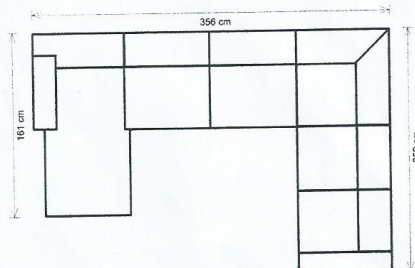

Vegas

Hoeksalons

RIO TYPENBEISPIELE

Höhe: 77 cm
Sitzhöhe: 45 cm

OTTL-2BB-E-3R

OTTL-1BB-E-3R

2L-E-3R

3L-E-1R

10TTL-3BB-E-2R

3L-2BB-10TTR

RIO TYPENPLANUNG

Höhe: 77 cm
Sitzhöhe: 45 cm

| Bestelcode | Omschrijving | Prijs |
|-----------------------|----------------------------------------|--------------|
| 3 | 3-zit met twee armen | 895 € |
| 3L of 3R | 3-zit 1 arm links of rechts | 820 € |
| 3BB | 3-zit zonder armen | 765 € |
| 2 | 2-zit met twee armen | 545 € |
| 2L of 2R | 2-zit 1 arm links of rechts | 465 € |
| 2BB | 2-zit zonder armen | 385 € |
| OTTL of OTTR | Ottomane links of rechts | 555 € |
| 1OTTL of 1OTTR | Longchair 1 arm links of rechts | 625 € |
| 1L of 1R | 1 zit 1 arm links of rechts | 330 € |
| 1BB | 1-zit zonder arm | 250 € |
| E | Hoekelement | 250 € |
| Hocker | Poef | 250 € |