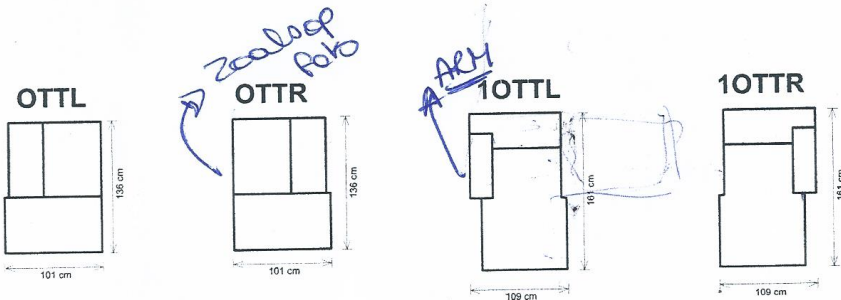

Vegas

Hoeksalons

RIO TYPENBEISPIELE

Höhe: 77 cm
Sitzhöhe: 45 cm

OTTL-2BB-E-3R

OTTL-1BB-E-3R

2L-E-3R

3L-E-1R

10TTL-3BB-E-2R

3L-2BB-10TTR

RIO TYPENPLANUNG

Höhe: 77 cm
Sitzhöhe: 45 cm

| Bestelcode | Omschrijving | Prijs |
|-----------------------|----------------------------------------|--------------|
| 3 | 3-zit met twee armen | 895 € |
| 3L of 3R | 3-zit 1 arm links of rechts | 820 € |
| 3BB | 3-zit zonder armen | 765 € |
| 2 | 2-zit met twee armen | 545 € |
| 2L of 2R | 2-zit 1 arm links of rechts | 465 € |
| 2BB | 2-zit zonder armen | 385 € |
| OTTL of OTTR | Ottomane links of rechts | 555 € |
| 1OTTL of 1OTTR | Longchair 1 arm links of rechts | 625 € |
| 1L of 1R | 1 zit 1 arm links of rechts | 330 € |
| 1BB | 1-zit zonder arm | 250 € |
| E | Hoekelement | 250 € |
| Hocker | Poef | 250 € |