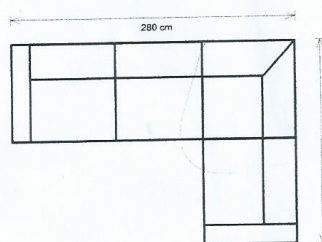

Vegas

Hoeksalons

RIO TYPENBEISPIELE

Höhe: 77 cm
Sitzhöhe: 45 cm

OTTL-2BB-E-3R

OTTL-1BB-E-3R

2L-E-3R

3L-E-1R

10TTL-3BB-E-2R

3L-2BB-10TTR

RIO TYPENPLANUNG

Höhe: 77 cm
Sitzhöhe: 45 cm

| Bestelcode | Omschrijving | Prijs |
|-----------------------|----------------------------------------|--------------|
| 3 | 3-zit met twee armen | 895 € |
| 3L of 3R | 3-zit 1 arm links of rechts | 820 € |
| 3BB | 3-zit zonder armen | 765 € |
| 2 | 2-zit met twee armen | 545 € |
| 2L of 2R | 2-zit 1 arm links of rechts | 465 € |
| 2BB | 2-zit zonder armen | 385 € |
| OTTL of OTTR | Ottomane links of rechts | 555 € |
| 1OTTL of 1OTTR | Longchair 1 arm links of rechts | 625 € |
| 1L of 1R | 1 zit 1 arm links of rechts | 330 € |
| 1BB | 1-zit zonder arm | 250 € |
| E | Hoekelement | 250 € |
| Hocker | Poef | 250 € |