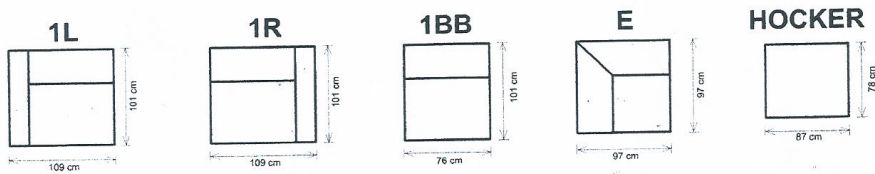

Vegas

Hoeksalons

RIO TYPENBEISPIELE

Höhe: 77 cm
Sitzhöhe: 45 cm

OTTL-2BB-E-3R

OTTL-1BB-E-3R

2L-E-3R

3L-E-1R

10TTL-3BB-E-2R

3L-2BB-10TTR

RIO TYPENPLANUNG

Höhe: 77 cm
Sitzhöhe: 45 cm

| Bestelcode | Omschrijving | Prijs |
|-----------------------|----------------------------------------|--------------|
| 3 | 3-zit met twee armen | 895 € |
| 3L of 3R | 3-zit 1 arm links of rechts | 820 € |
| 3BB | 3-zit zonder armen | 765 € |
| 2 | 2-zit met twee armen | 545 € |
| 2L of 2R | 2-zit 1 arm links of rechts | 465 € |
| 2BB | 2-zit zonder armen | 385 € |
| OTTL of OTTR | Ottomane links of rechts | 555 € |
| 1OTTL of 1OTTR | Longchair 1 arm links of rechts | 625 € |
| 1L of 1R | 1 zit 1 arm links of rechts | 330 € |
| 1BB | 1-zit zonder arm | 250 € |
| E | Hoekelement | 250 € |
| Hocker | Poef | 250 € |