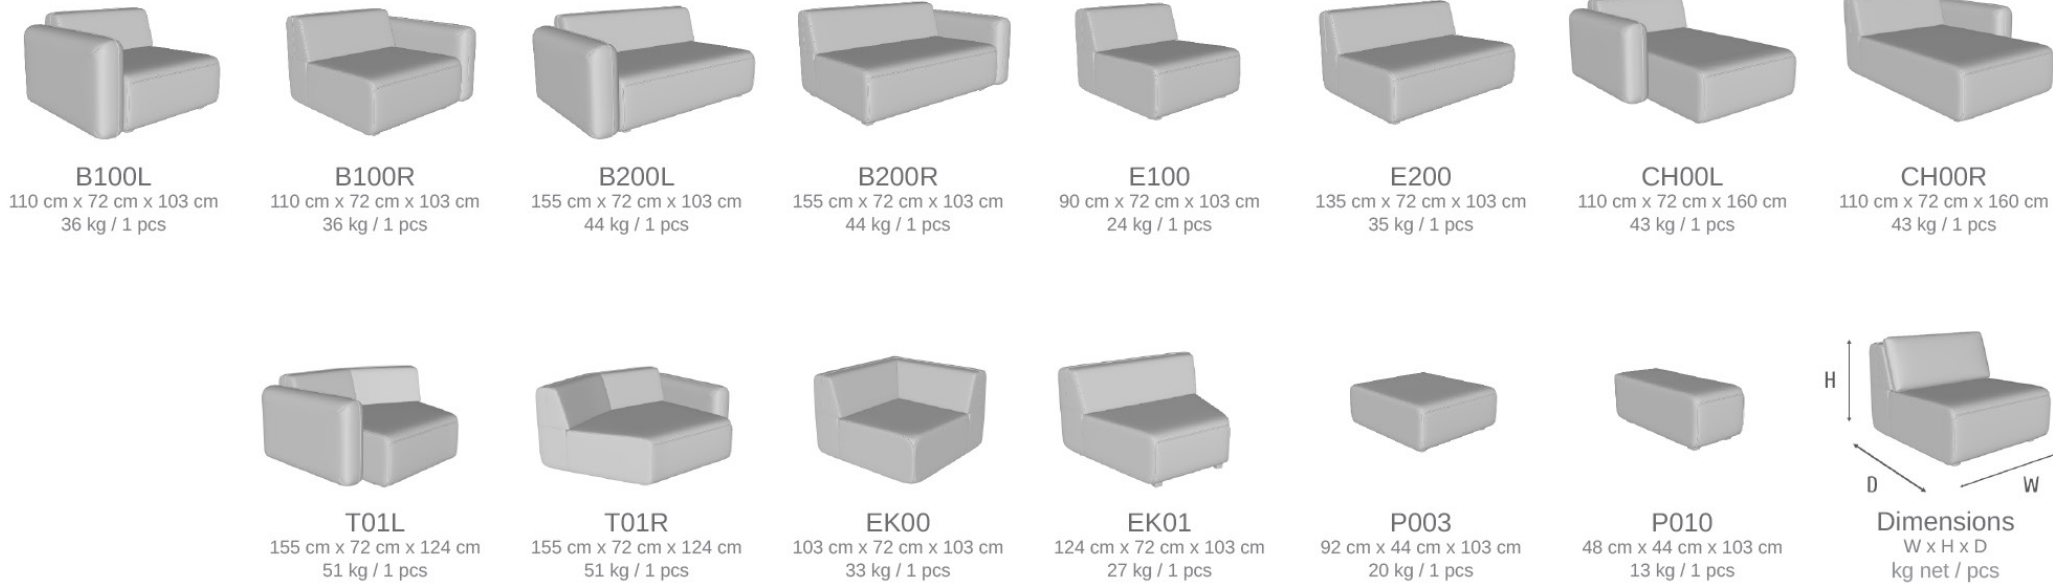

B100R
110 cm x 90 cm x 103 cm
36 kg / 1 pcs

B200L
155 cm x 90 cm x 103 cm
44 kg / 1 pcs

B200R
155 cm x 90 cm x 103 cm
44 kg / 1 pcs

E100
90 cm x 90 cm x 103 cm
24 kg / 1 pcs

E200
135 cm x 90 cm x 103 cm
35 kg / 1 pcs

P003
92 cm x 44 cm x 103 cm
20 kg / 1 pcs

CH00L
110 cm x 90 cm x 160 cm
43 kg / 1 pcs

CH00R
110 cm x 90 cm x 160 cm
43 kg / 1 pcs

T01L
155 cm x 90 cm x 124 cm
51 kg / 1 pcs

T01R
155 cm x 90 cm x 124 cm
51 kg / 1 pcs

EK00
103 cm x 90 cm x 103 cm
33 kg / 1 pcs

EK01
124 cm x 90 cm x 103 cm
27 kg / 1 pcs

P010
48 cm x 44 cm x 103 cm
13 kg / 1 pcs

Dimensions
W x H x D
kg net / pcs

Modules disponibles (Available modules):

Dossier et coussins décoratifs (Backrest and decorative pillows):